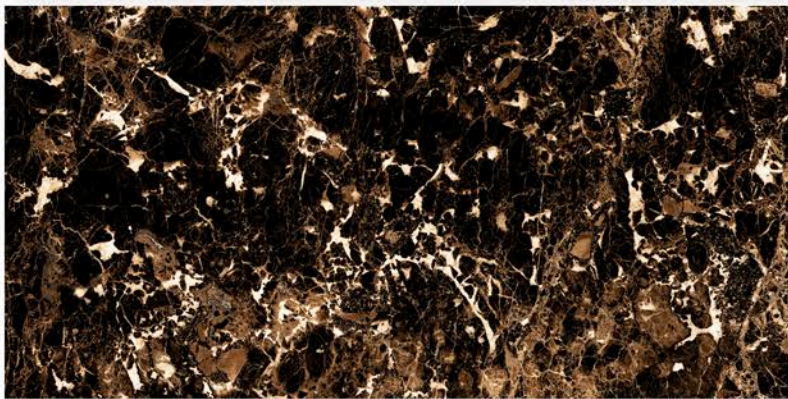

## EMPERADOR GOLD

600 X 1200 MM , HIGH GLOSS ,