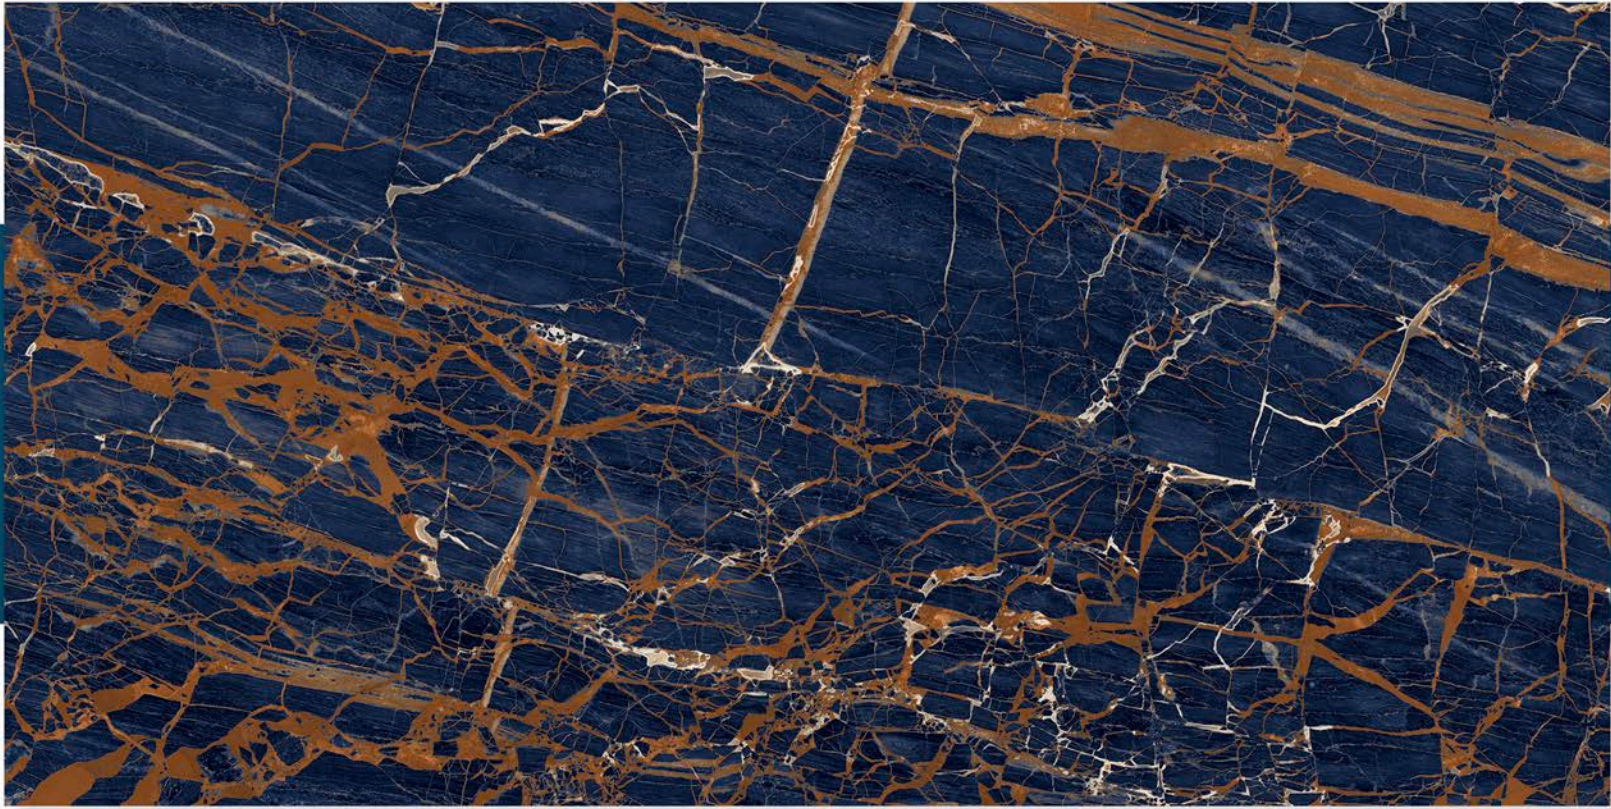

## ANTIQUÉ BROWN

600 X 1200 MM , HIGH GLOSS ,