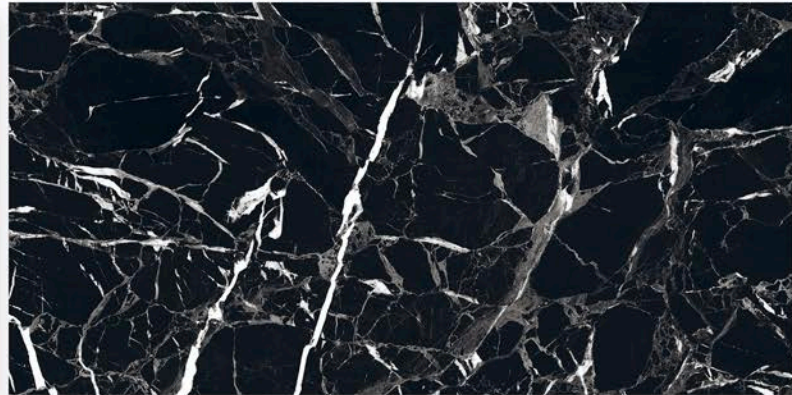

GRIGIO CARNICO

600 X 1200 MM , HIGH GLOSS ,