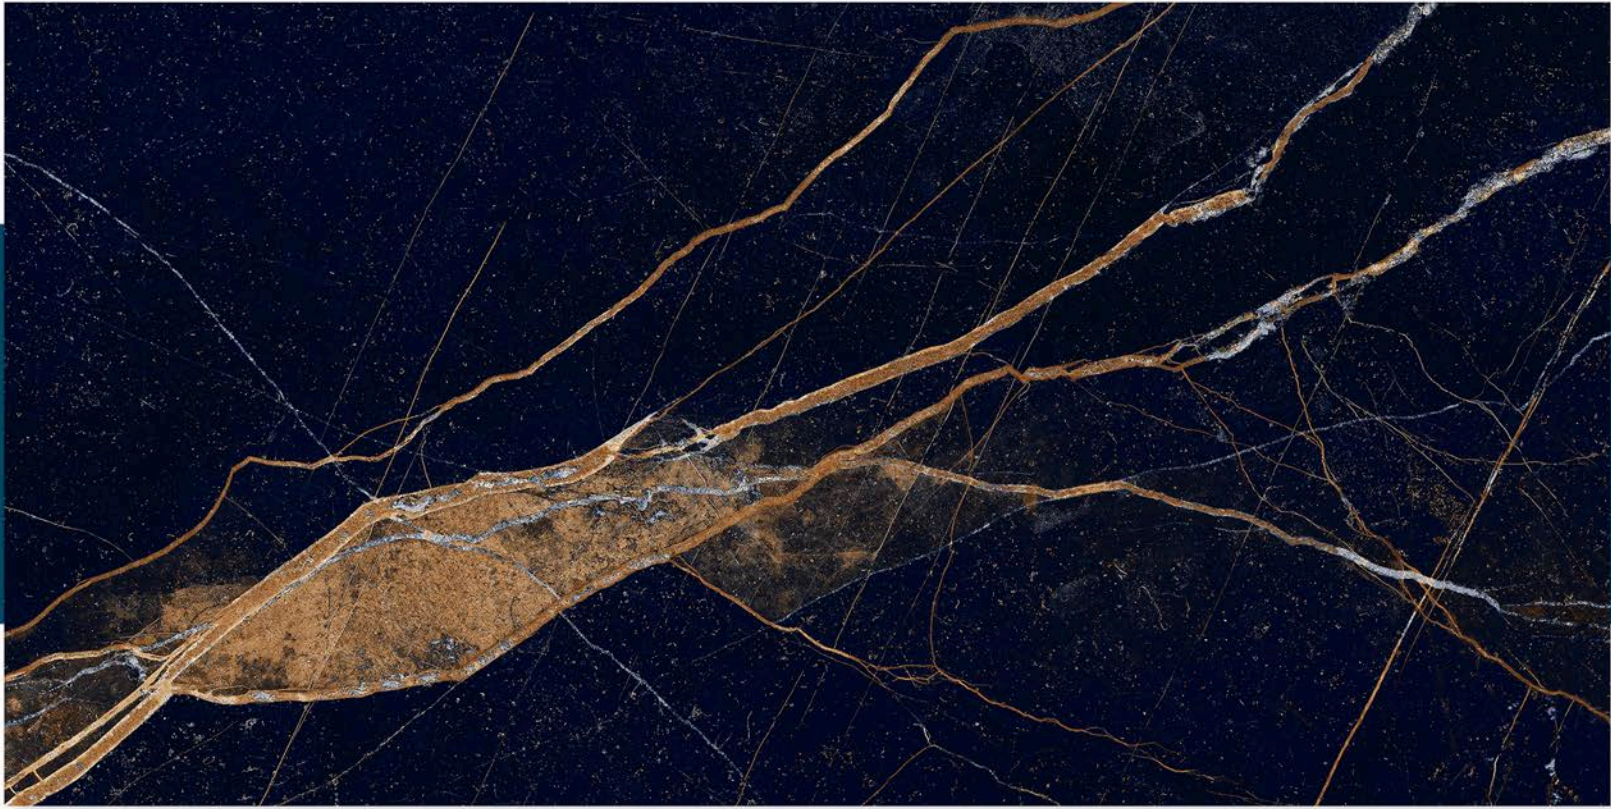

NOR BLUE

600 X 1200 MM , HIGH GLOSS ,