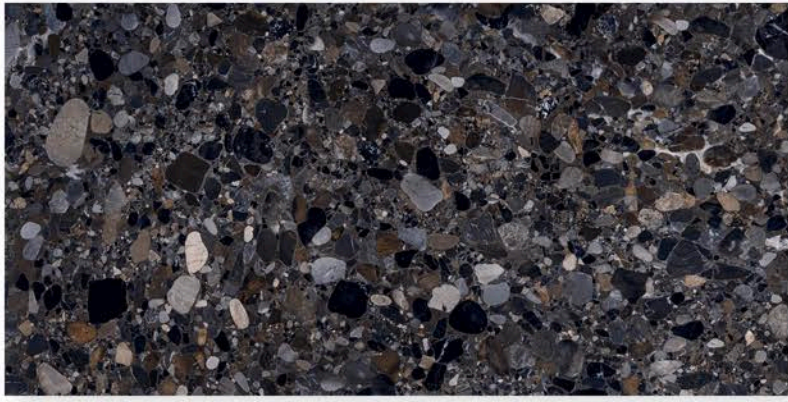

ROCKSTONS BLUE

600 X 1200 MM , HIGH GLOSS ,