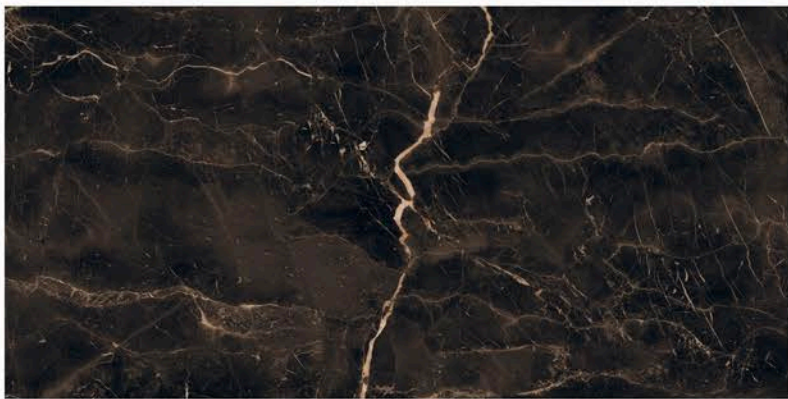

BROWN DIAMOND

600 X 1200 MM , HIGH GLOSS ,