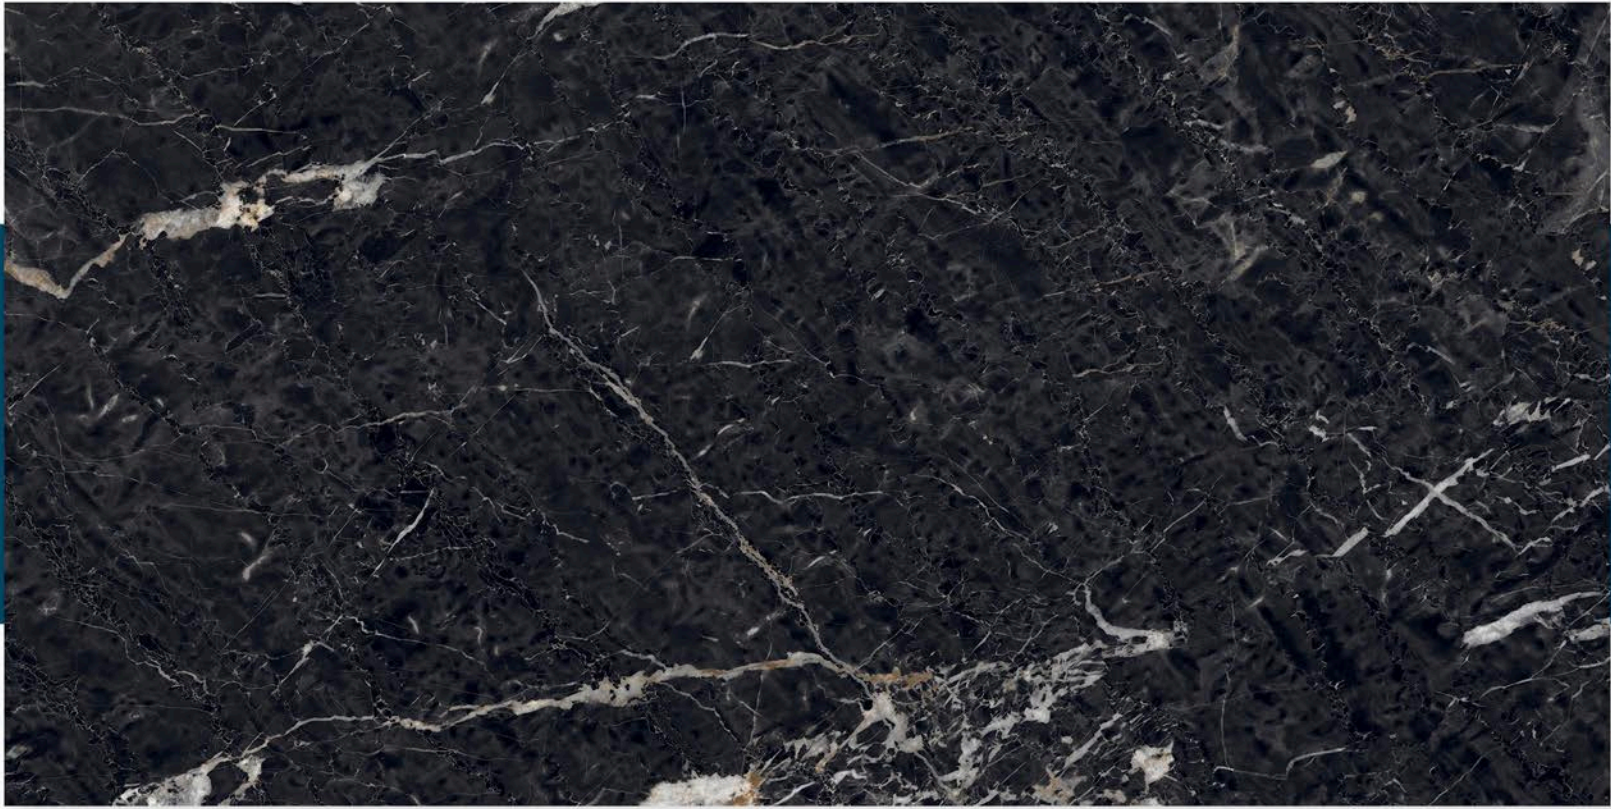

TAURAS BLACK

600 X 1200 MM , HIGH GLOSS ,