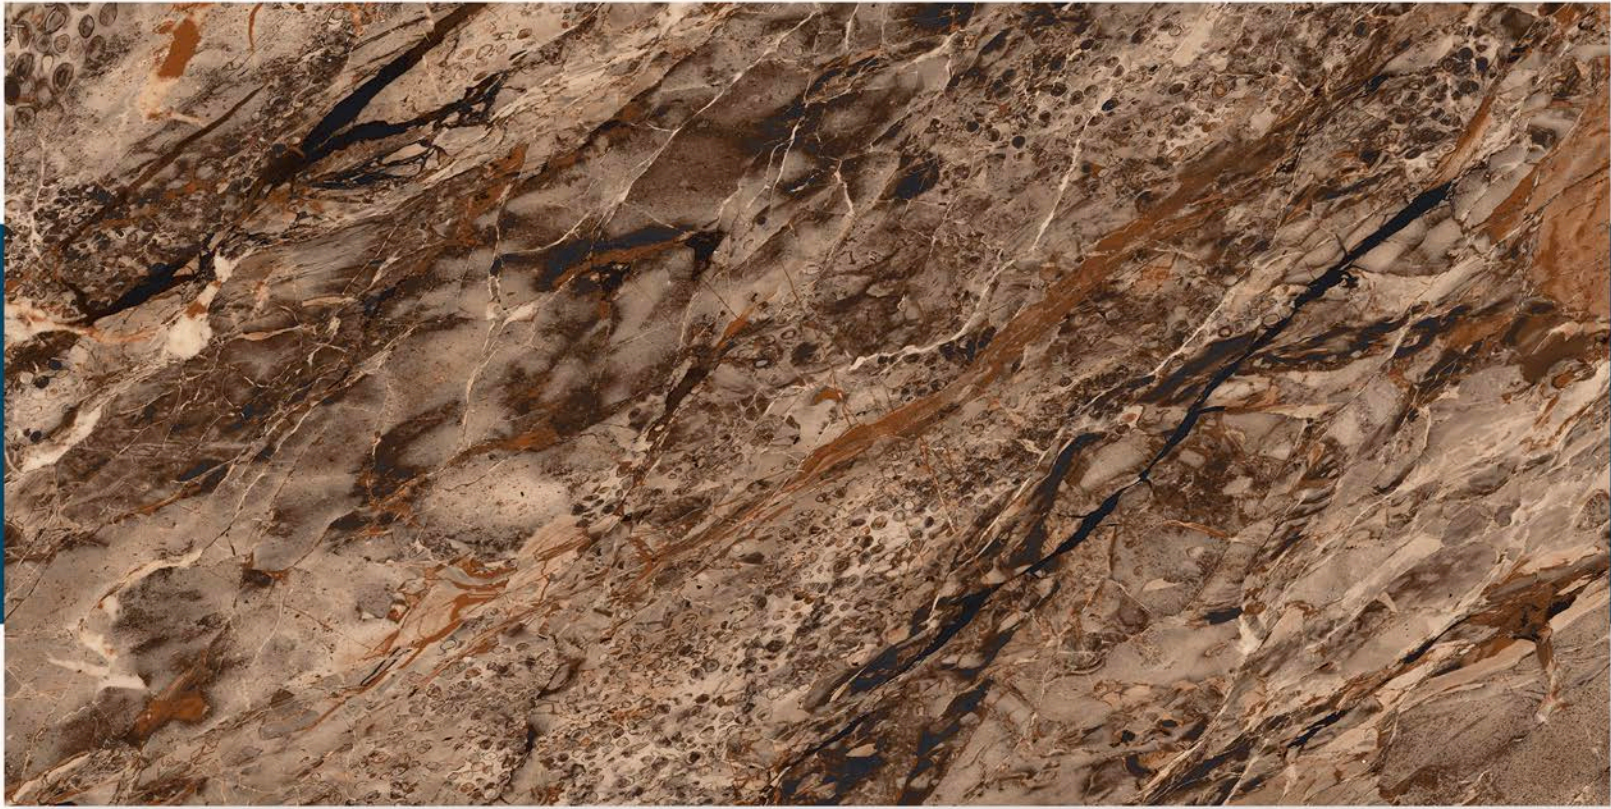

## LEXA BROWN

600 X 1200 MM , HIGH GLOSS ,