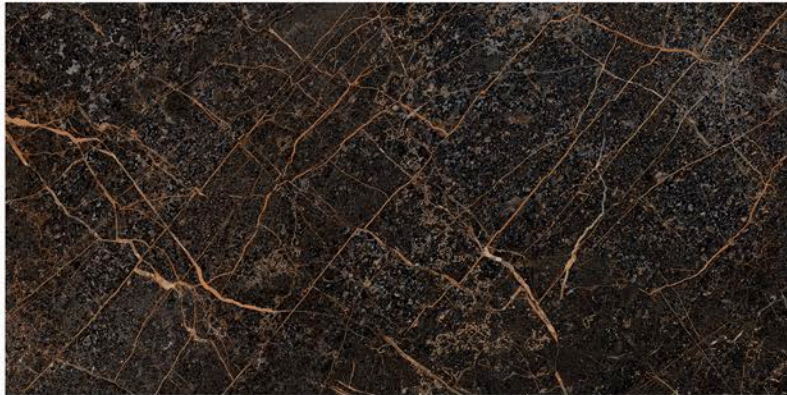

CLUSTER BLACK

600 X 1200 MM , HIGH GLOSS ,