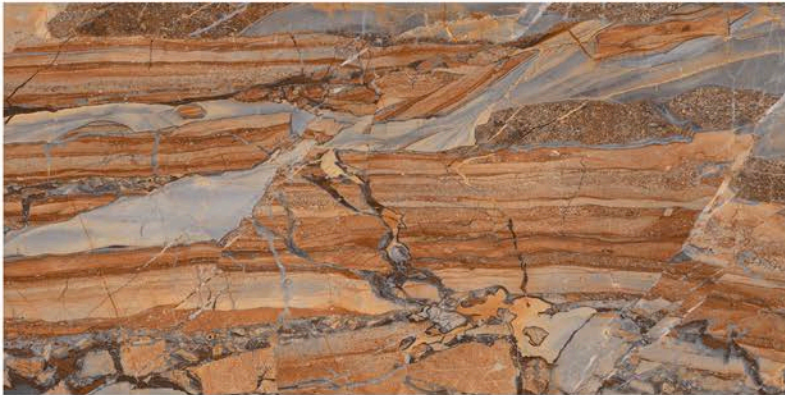

BROWN WAVE

600 X 1200 MM , HIGH GLOSS ,