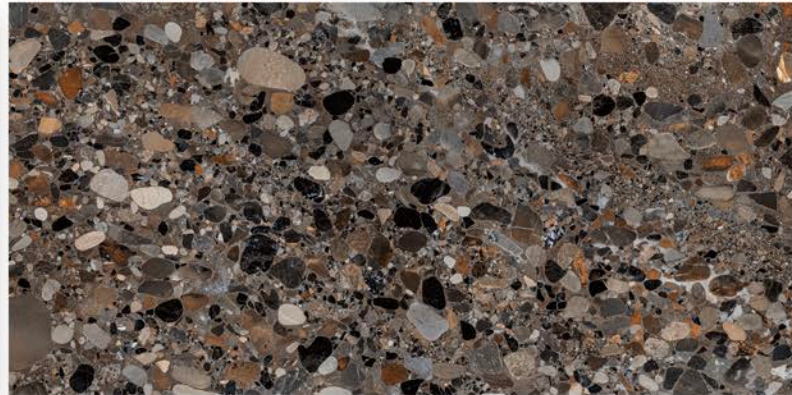

## **PULPIS NERO**

600 X 1200 MM , HIGH GLOSS ,

**ROCKSTONS BLUE**

600 X 1200 MM , HIGH GLOSS ,