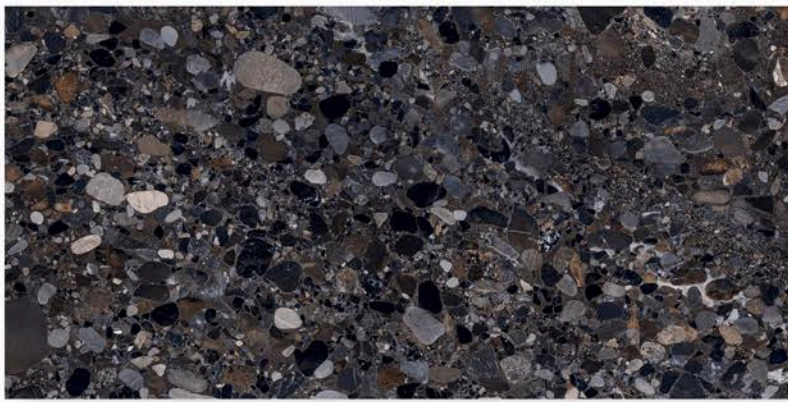

## **PULPIS NERO**

600 X 1200 MM , HIGH GLOSS ,

**ROCKSTONS BLUE**

600 X 1200 MM , HIGH GLOSS ,