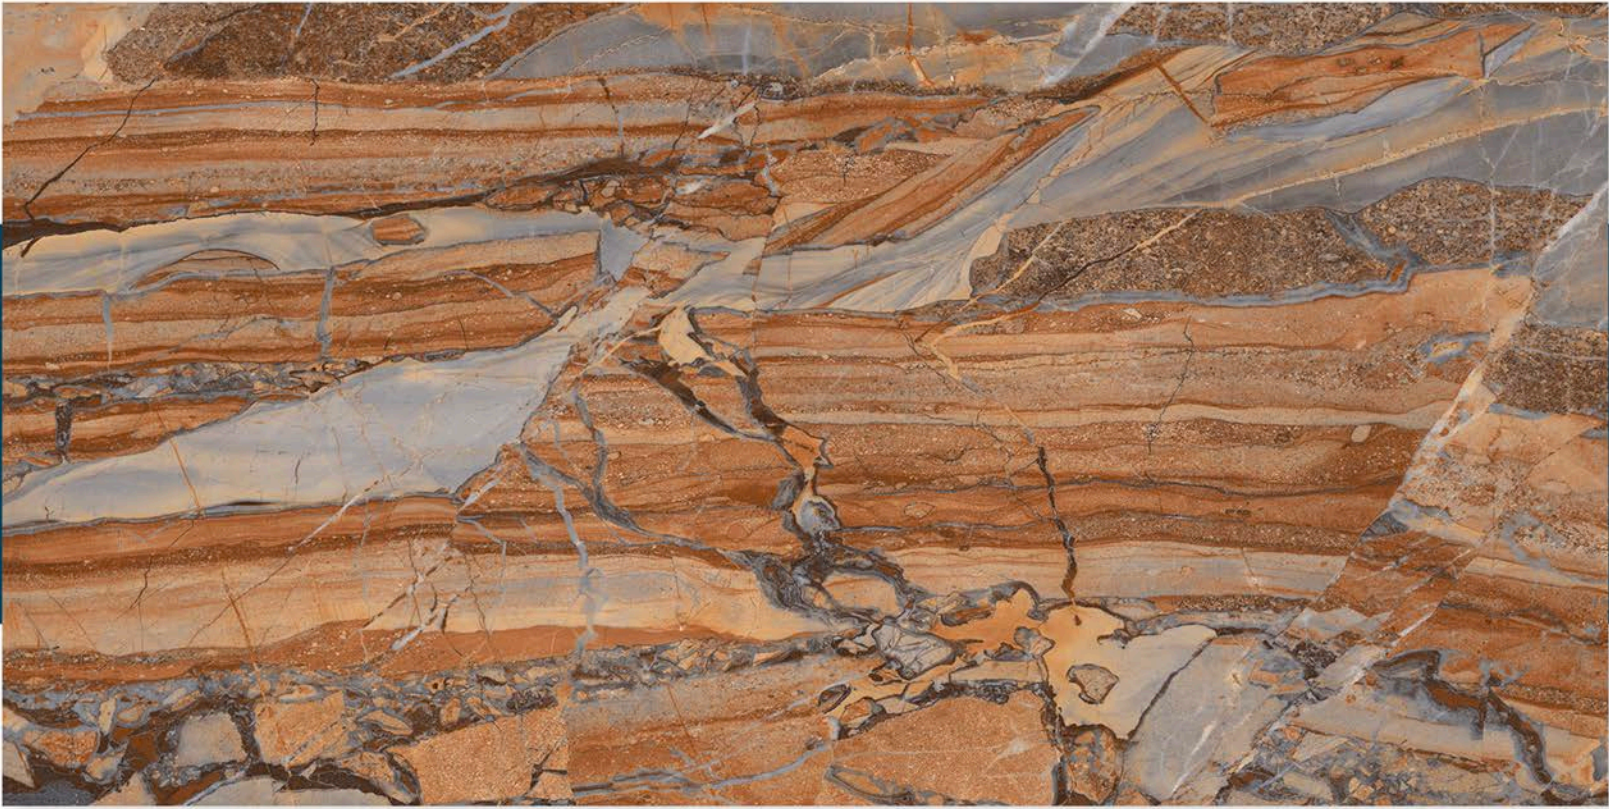

BROWN WAVE

600 X 1200 MM , HIGH GLOSS ,