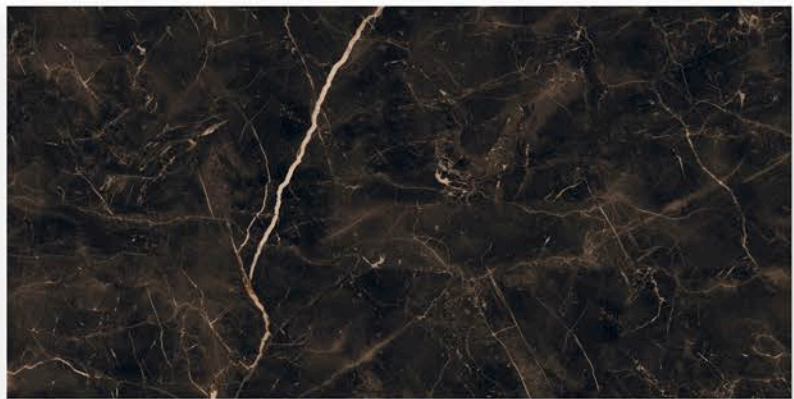

BROWN DIAMOND

600 X 1200 MM , HIGH GLOSS ,