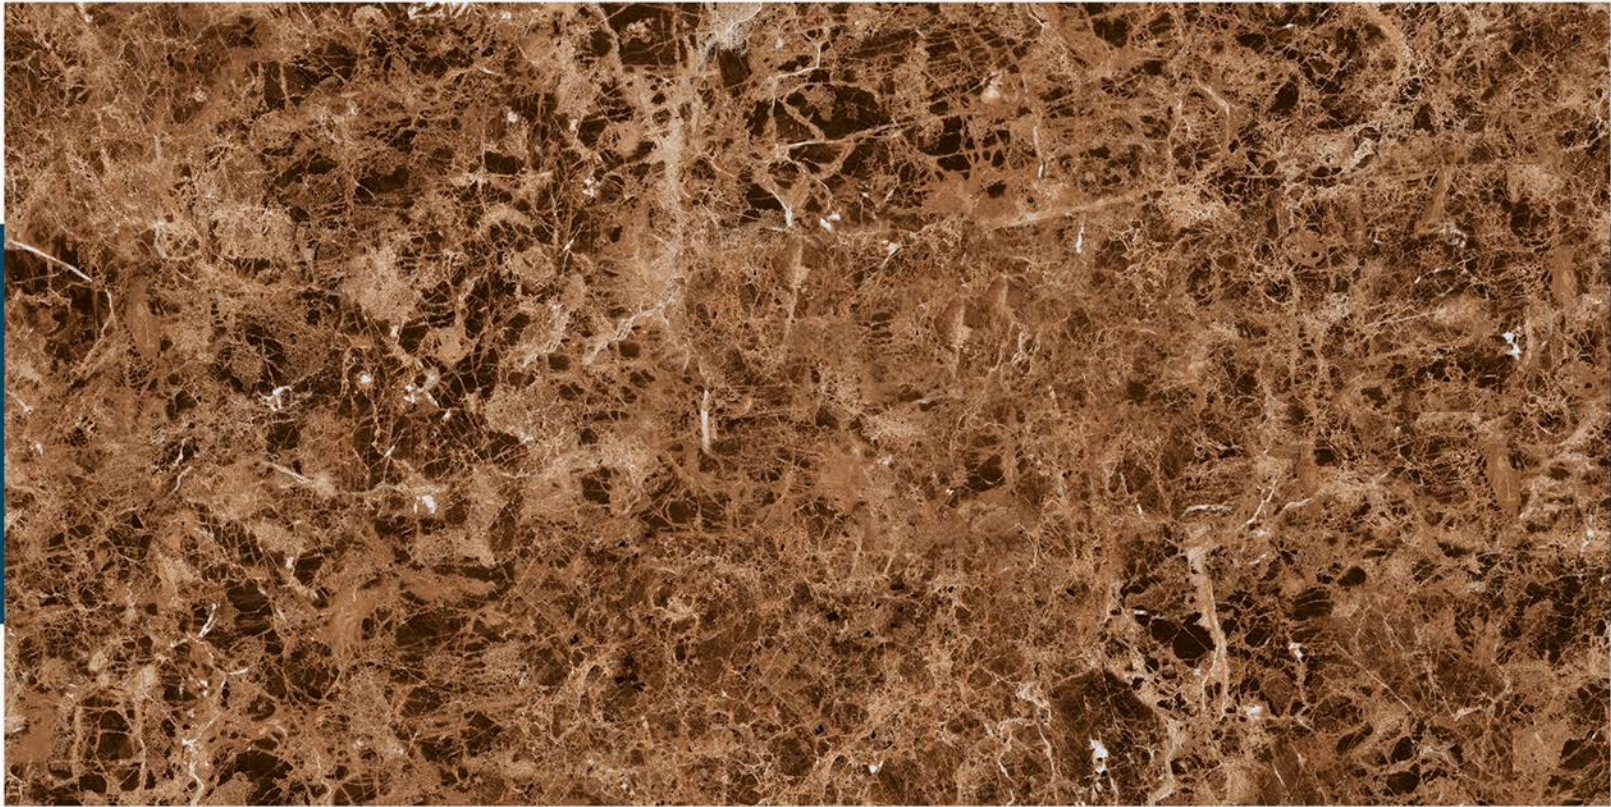

MAROON EMPERADOR

600 X 1200 MM , HIGH GLOSS ,