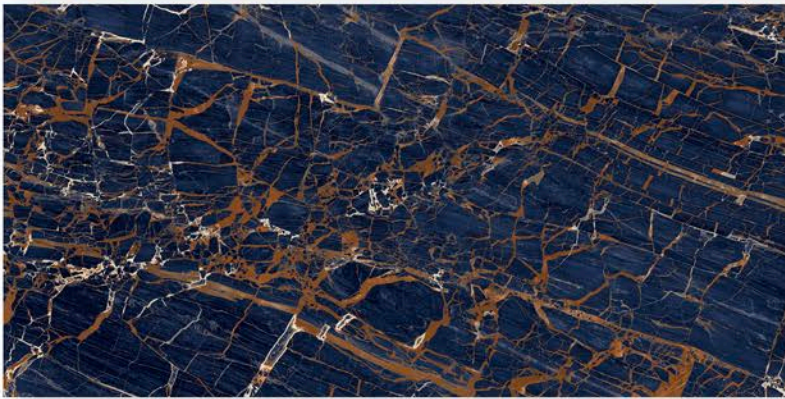

## ANTIQUÉ BROWN

600 X 1200 MM , HIGH GLOSS ,