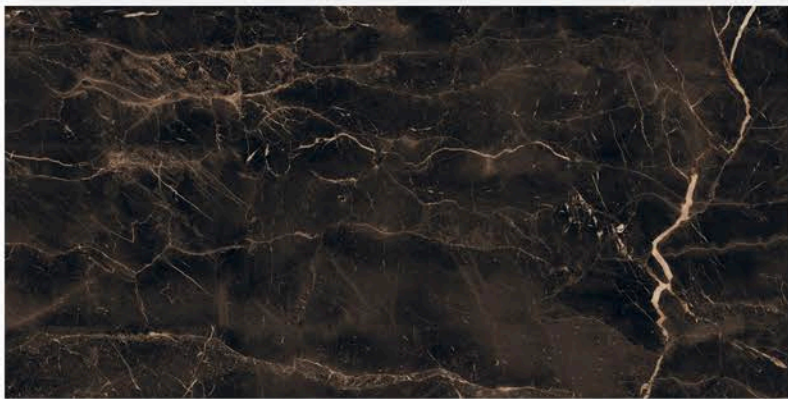

BROWN DIAMOND

600 X 1200 MM , HIGH GLOSS ,