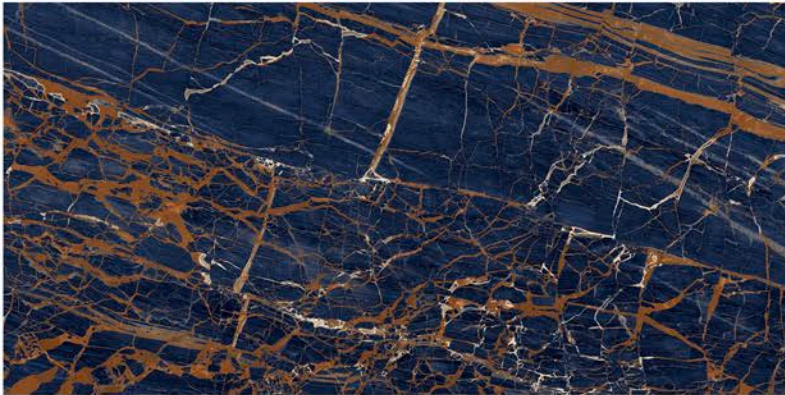

## ANTIQUÉ BROWN

600 X 1200 MM , HIGH GLOSS ,