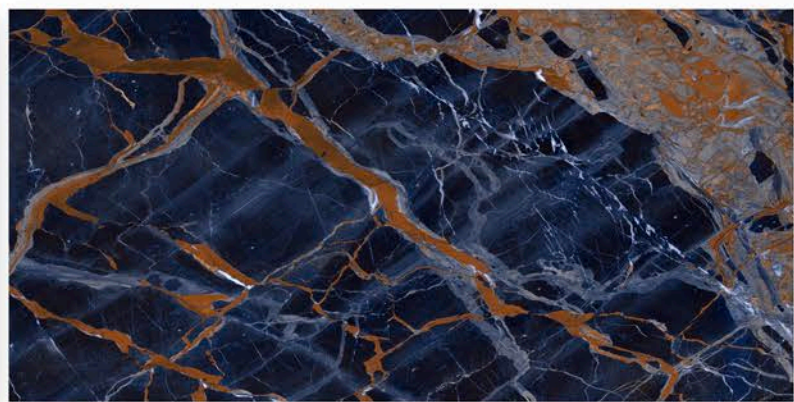

BLOSTER BLUE

600 X 1200 MM , HIGH GLOSS ,