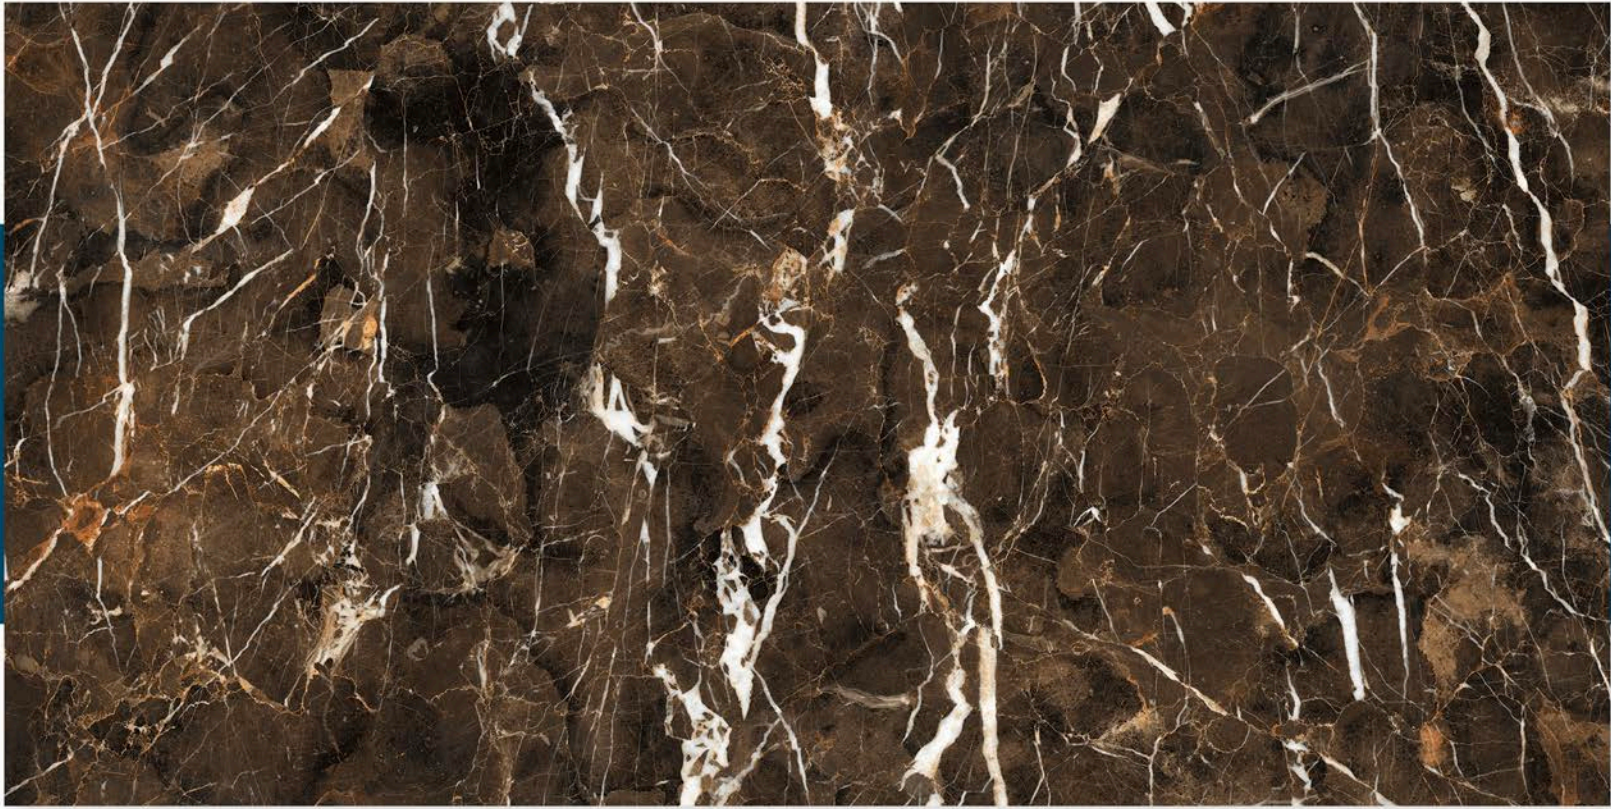

## ANTIQUÉ BROWN

600 X 1200 MM , HIGH GLOSS ,