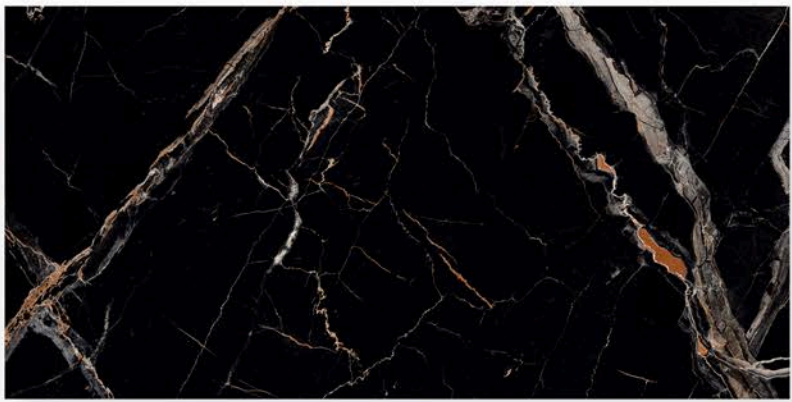

ROMANO BLACK

600 X 1200 MM , HIGH GLOSS ,