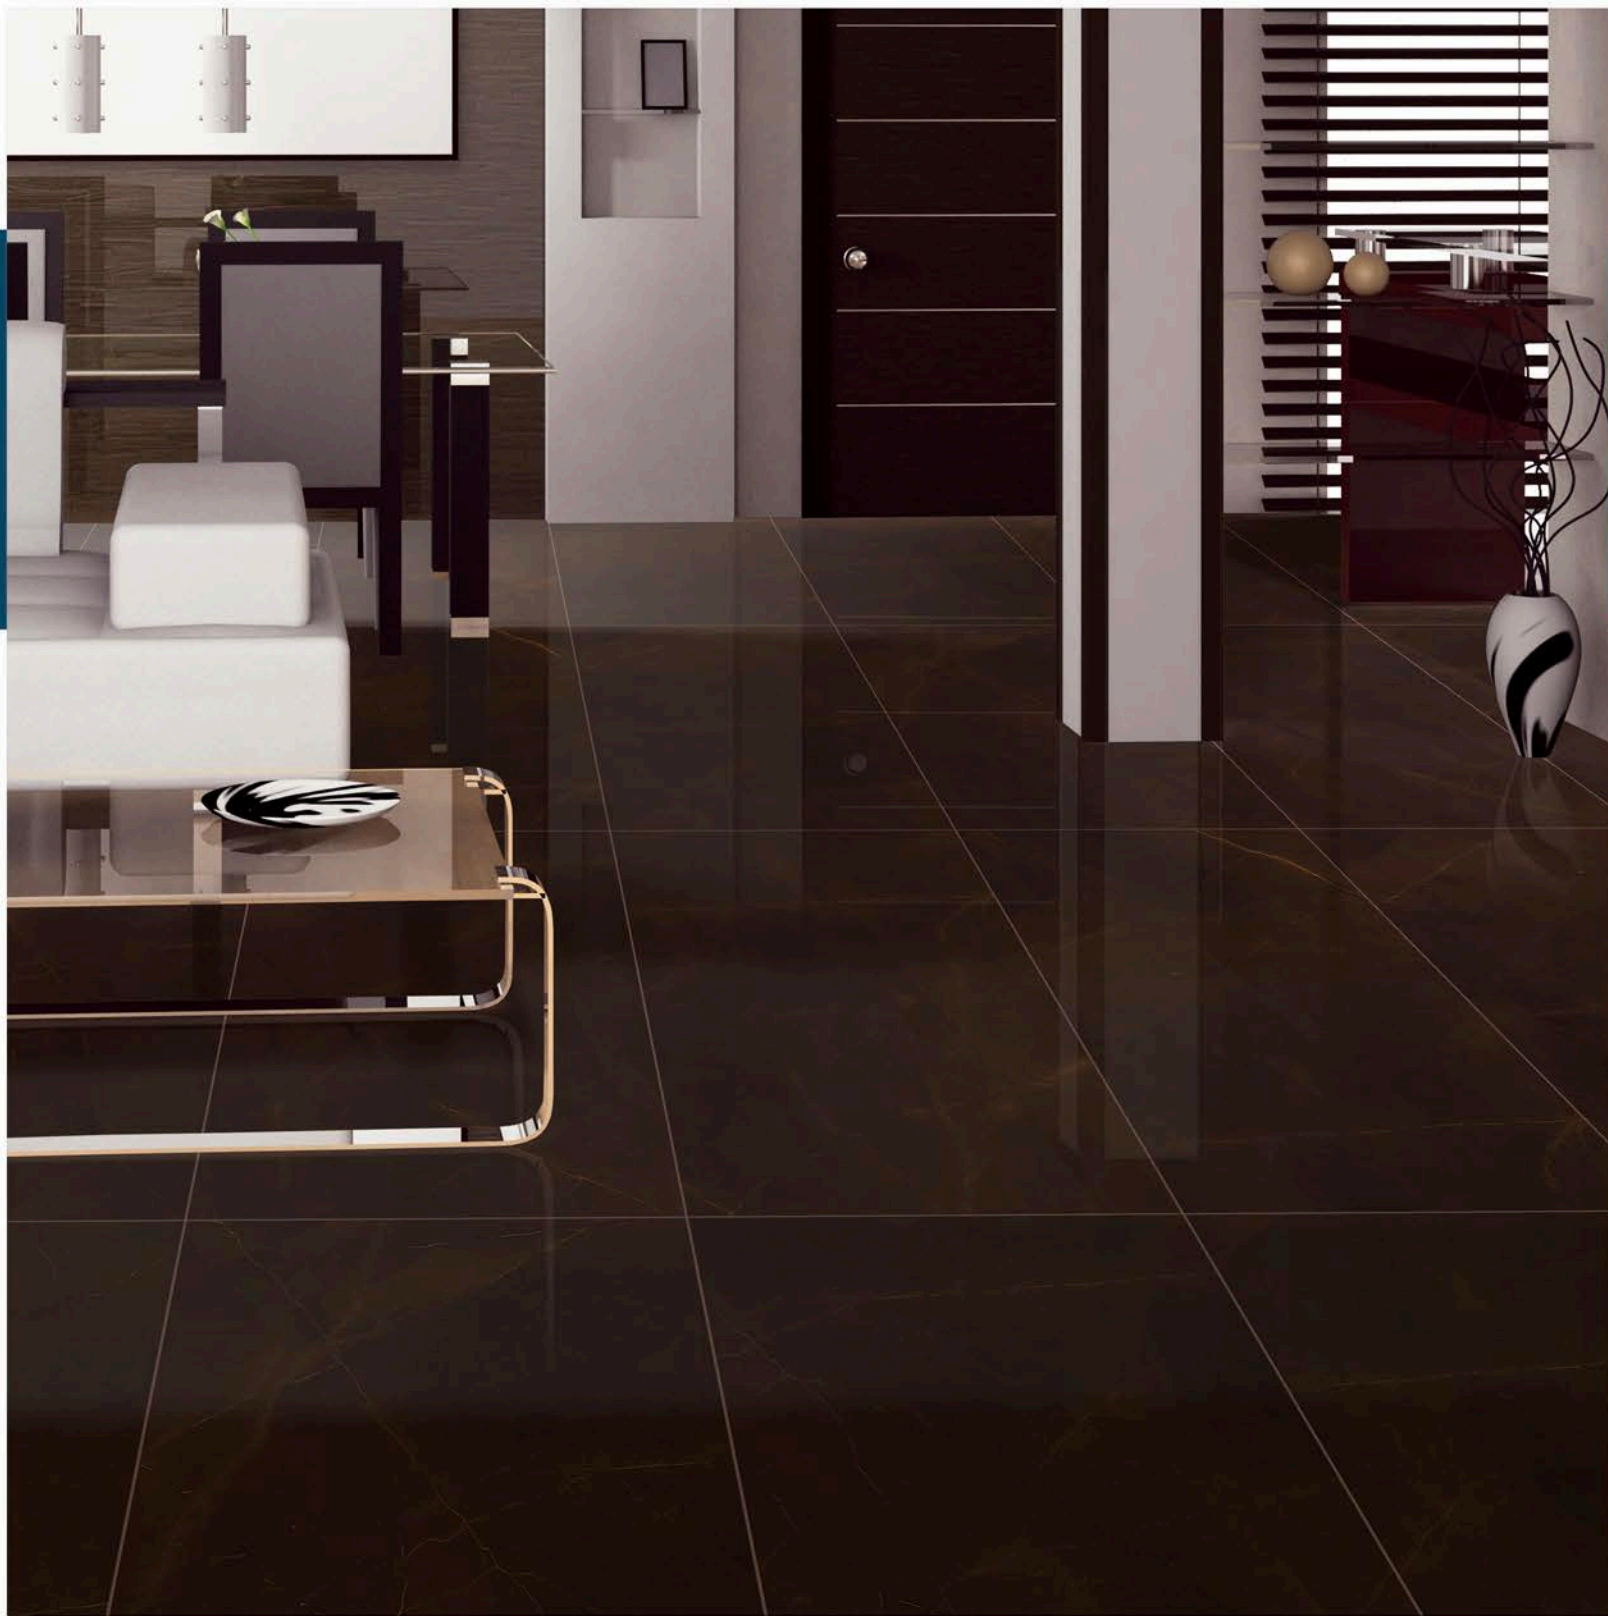

BERN ARMANI VERDE

600 X 1200 MM , HIGH GLOSS ,