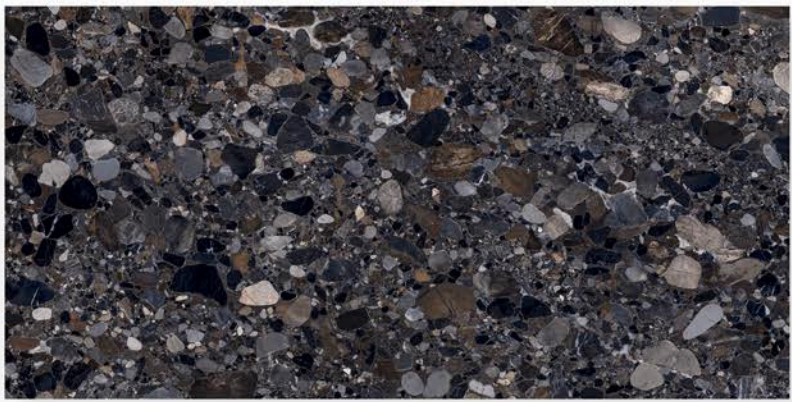

## **PULPIS NERO**

600 X 1200 MM , HIGH GLOSS ,

**ROCKSTONS BLUE**

600 X 1200 MM , HIGH GLOSS ,