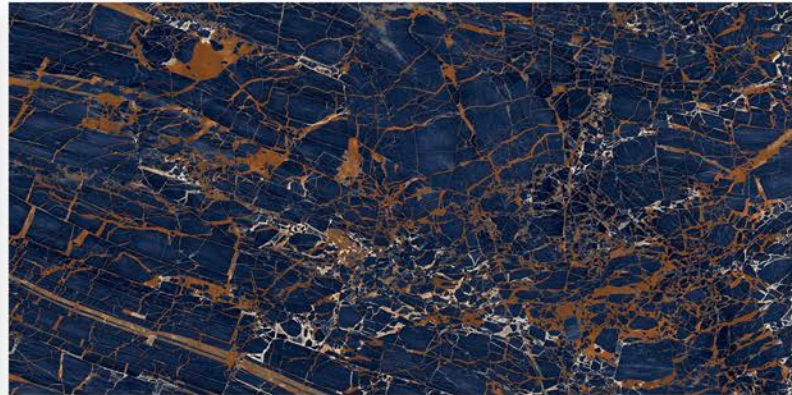

## ANTIQUÉ BROWN

600 X 1200 MM , HIGH GLOSS ,