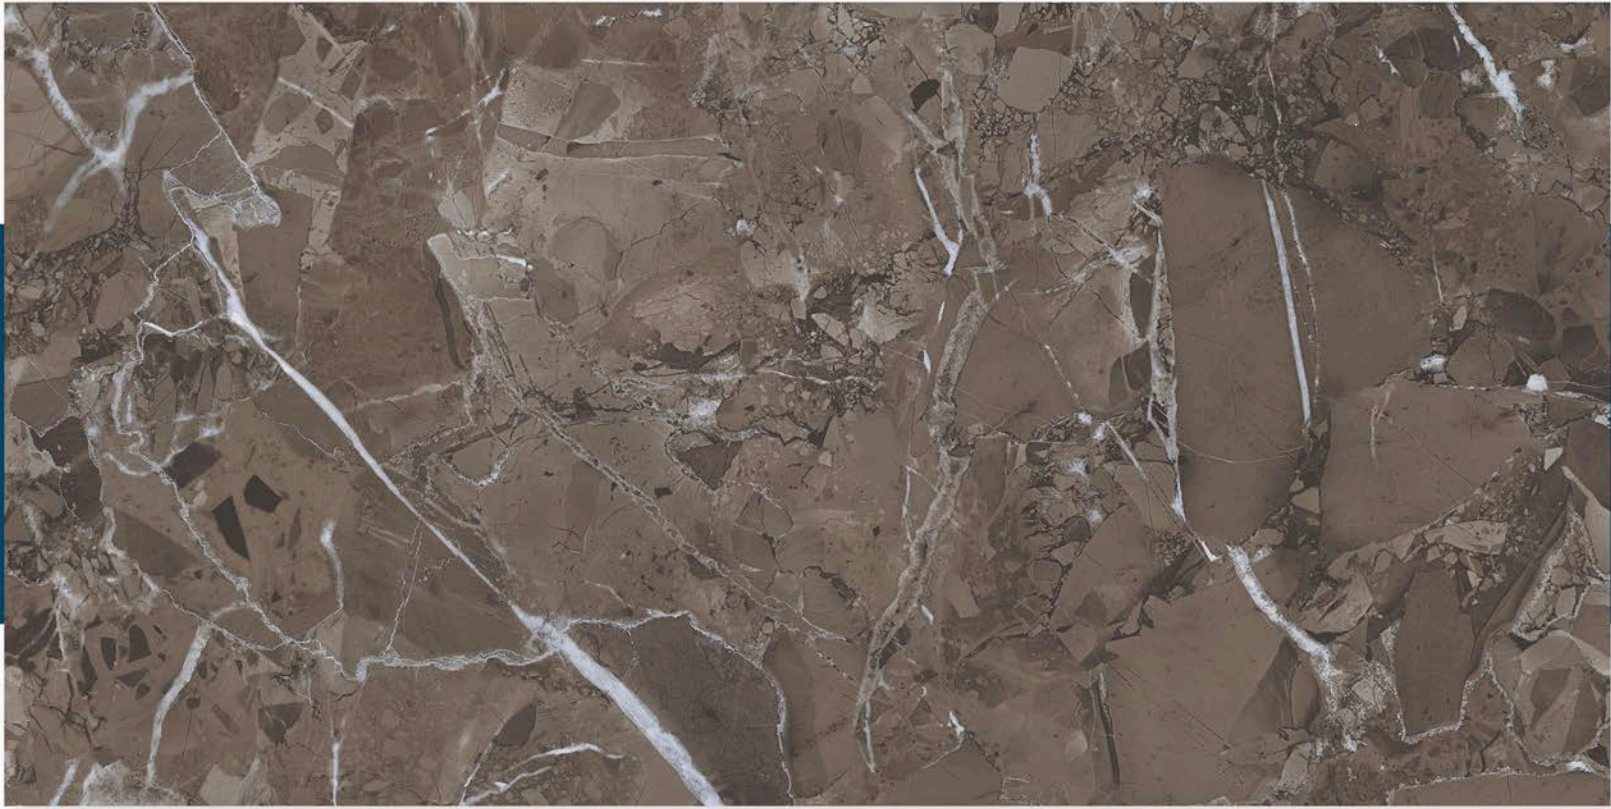

FLORIDA GRIS

600 X 1200 MM , HIGH GLOSS ,