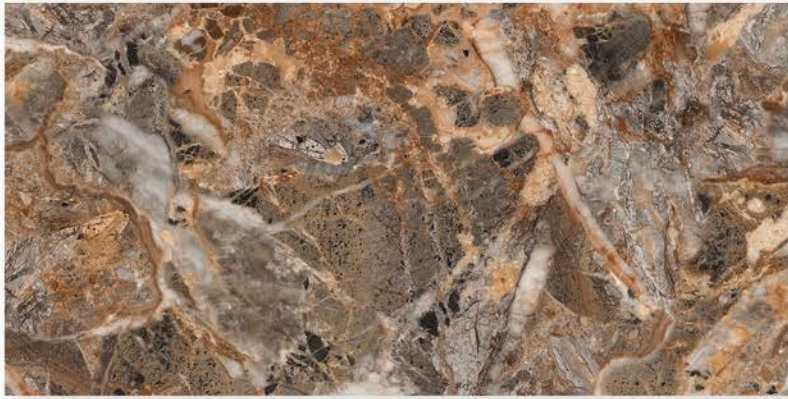

STONELA

600 X 1200 MM , HIGH GLOSS ,