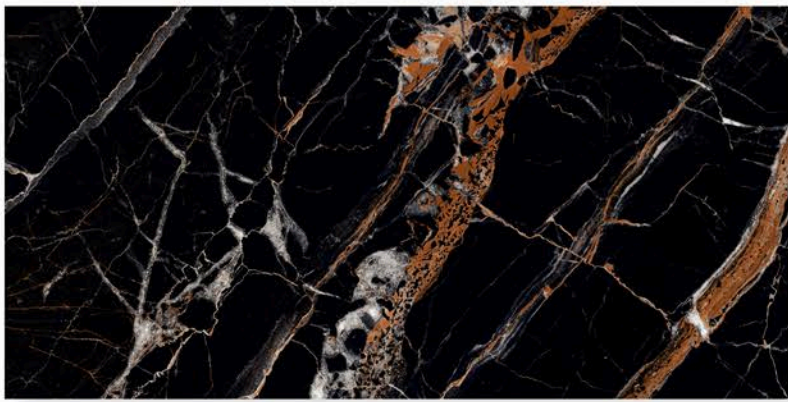

ROMANO BLACK

600 X 1200 MM , HIGH GLOSS ,