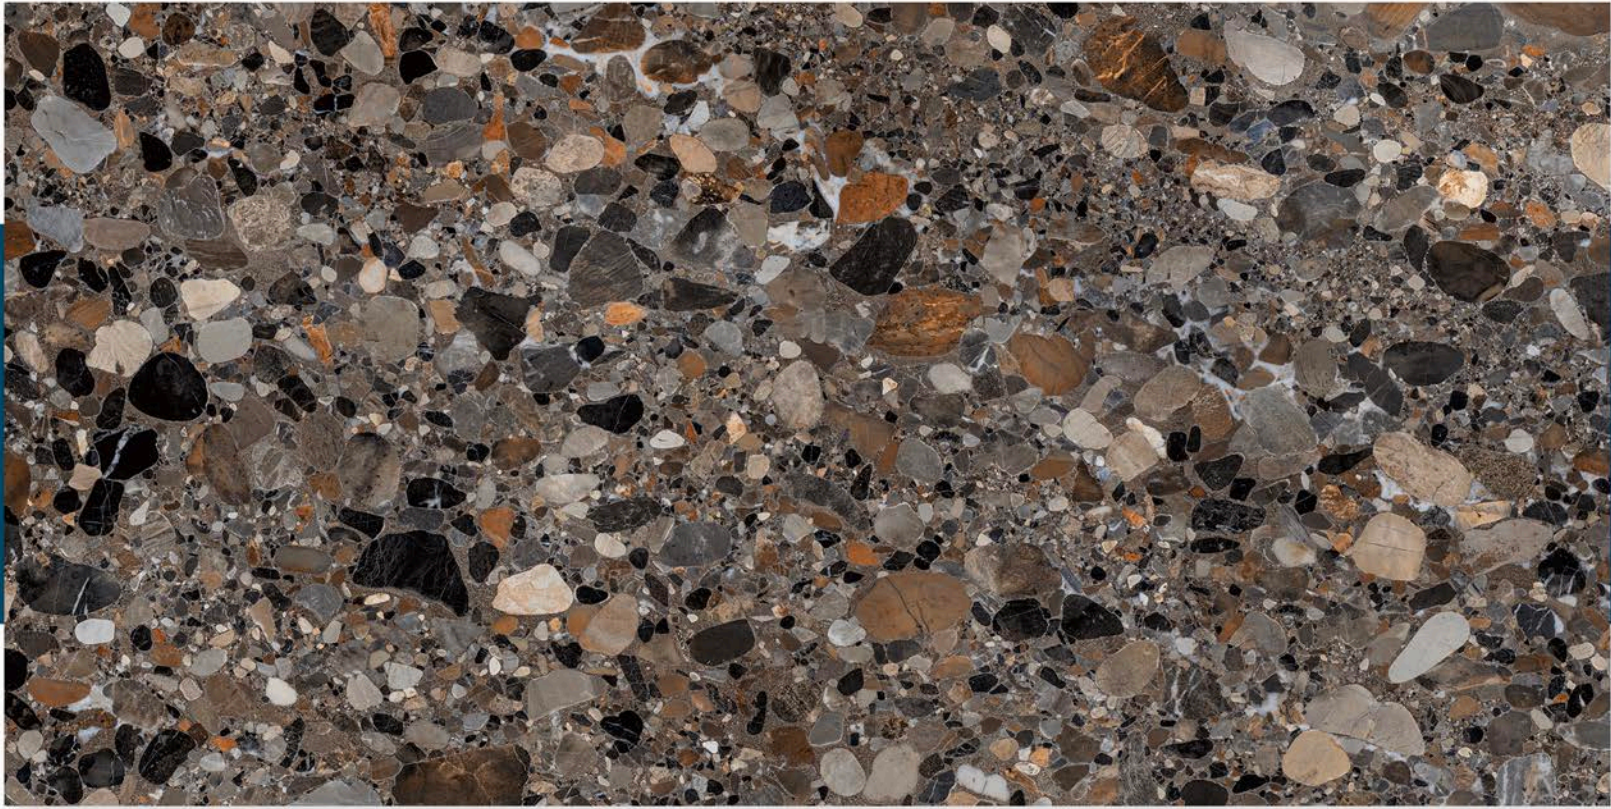

## **PULPIS NERO**

600 X 1200 MM , HIGH GLOSS ,

**ROCKSTONS BLUE**

600 X 1200 MM , HIGH GLOSS ,