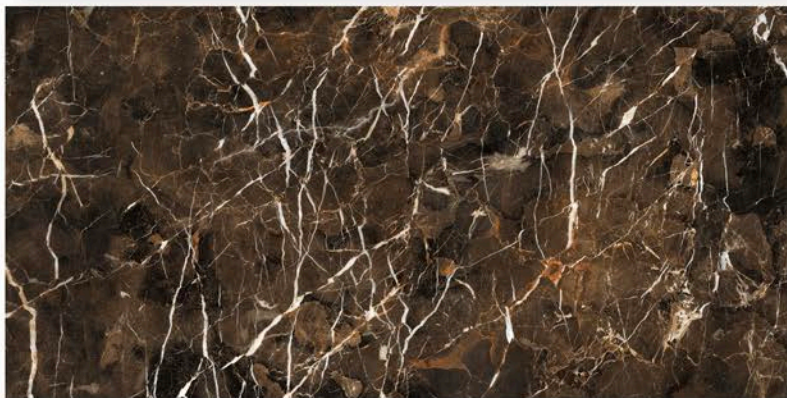

## ANTIQUÉ BROWN

600 X 1200 MM , HIGH GLOSS ,