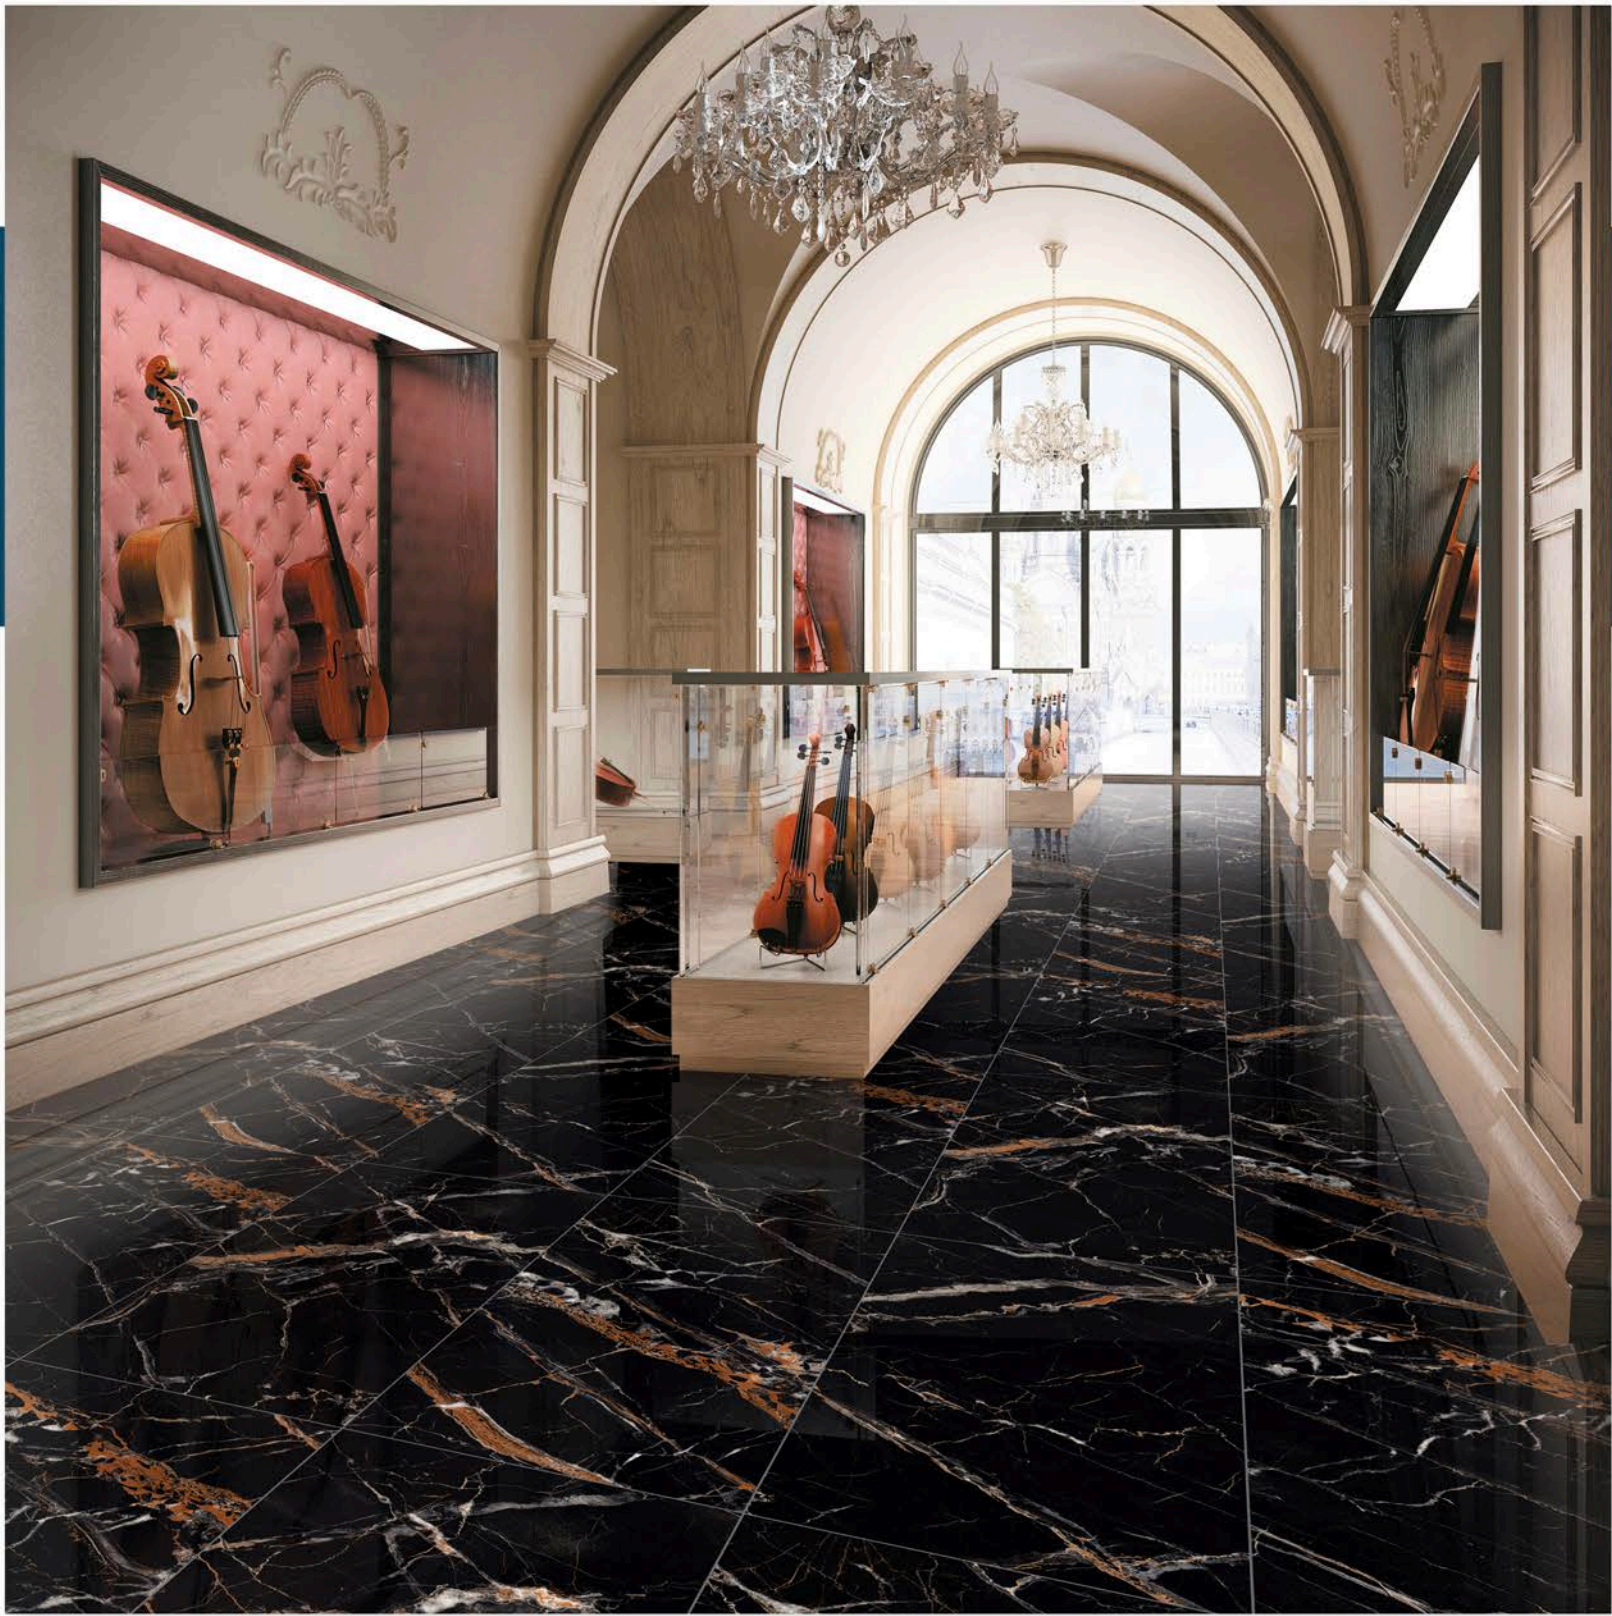

## **PULPIS NERO**

600 X 1200 MM , HIGH GLOSS ,

**ROCKSTONS BLUE**

600 X 1200 MM , HIGH GLOSS ,

## ROCKSTONS NATURAL

600 X 1200 MM , HIGH GLOSS ,

## **ROMANO BLACK**

600 X 1200 MM , HIGH GLOSS ,

## ROSETONE

600 X 1200 MM , HIGH GLOSS ,