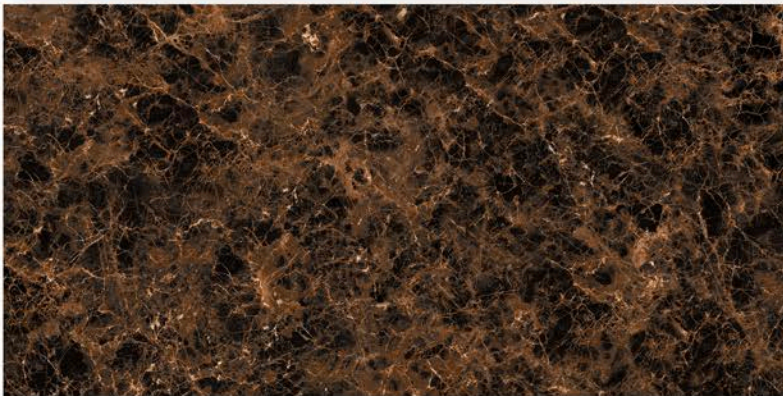

EMPERADOR GOLD

600 X 1200 MM , HIGH GLOSS ,