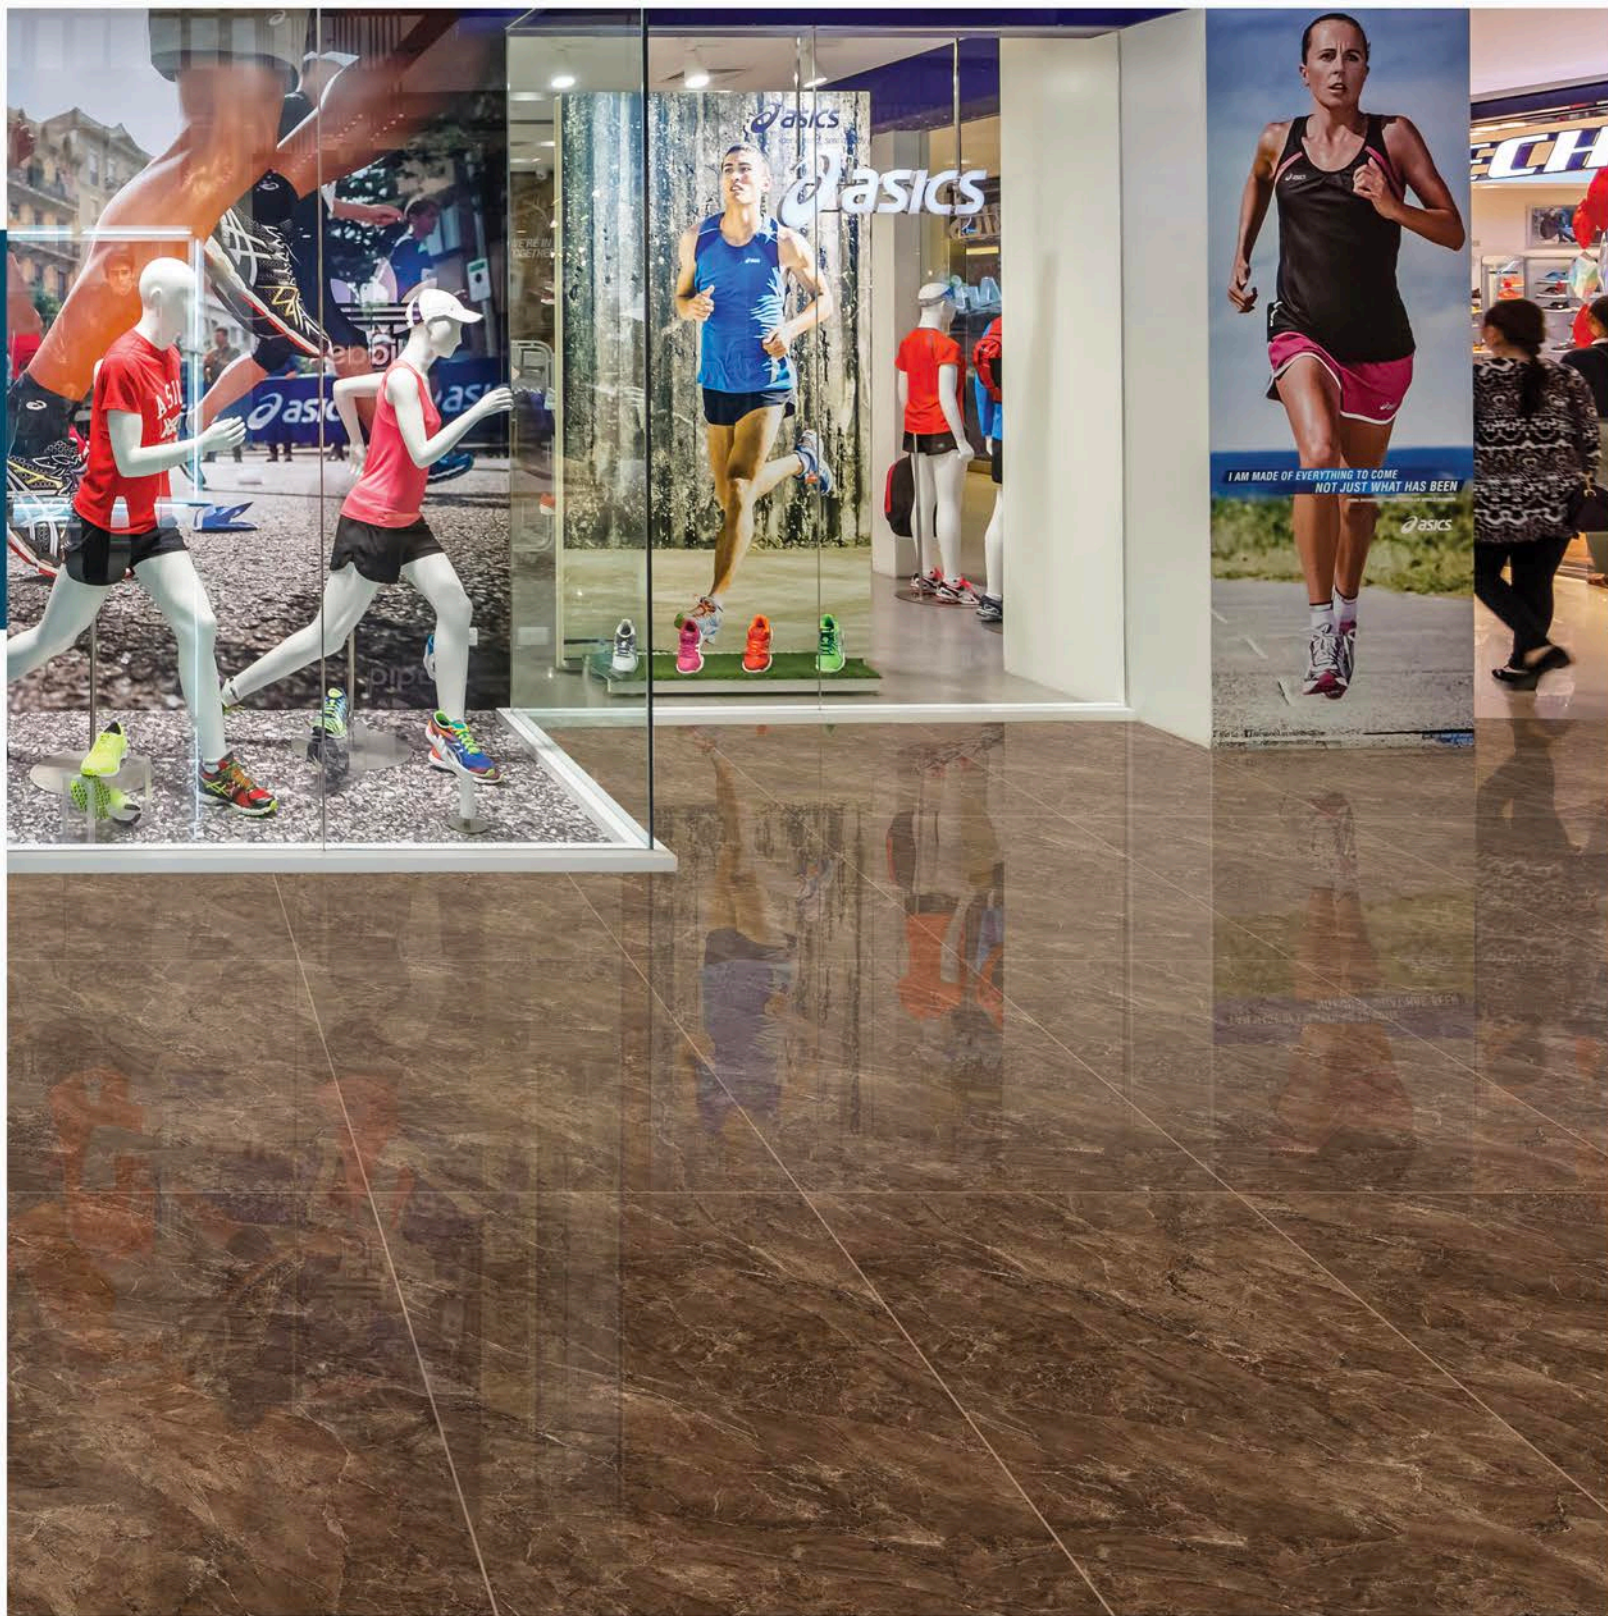

LIRICA CHOCO

600 X 1200 MM , HIGH GLOSS ,