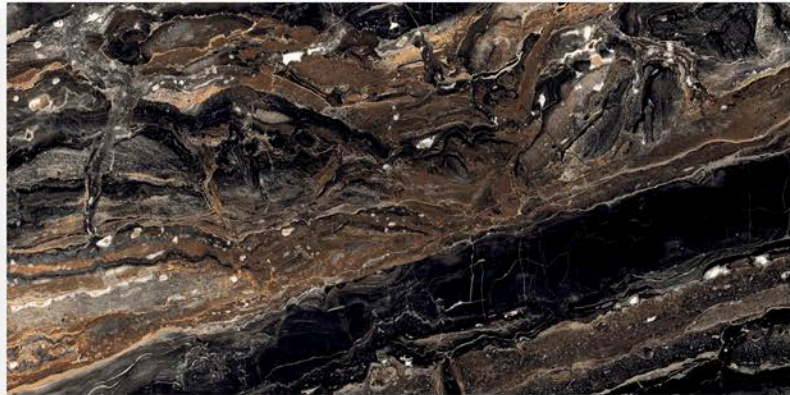

NERO MARQUINA

600 X 1200 MM , HIGH GLOSS ,